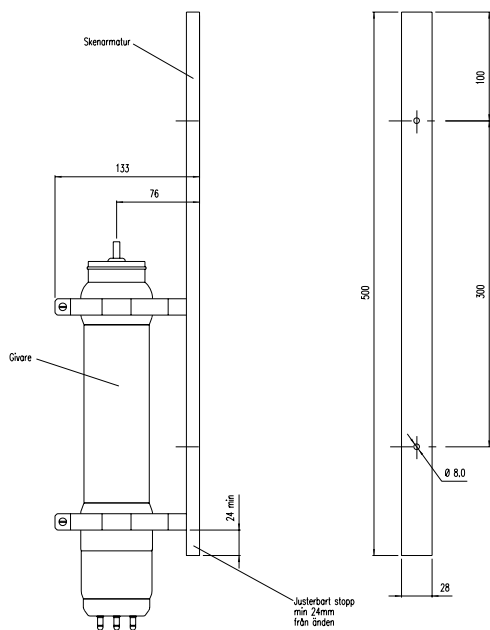

Monteringskena

- **Enkelt handhavande**
Lätt att montera eller demontera givarna
- **Justerbar längd**
230 mm i höjded
- **Flexibelt**
Passar till dränk- och neddopningsgivarna i X-serien.

O2X och ITX Monteringskena $\varnothing 66$ mm

FLX och pHX/ReX Monteringskena $\varnothing 28$ mm

Box 2046, 141 02 HUDDINGE,
Tel vxl. 08-501 694 00
e-post sales@cerlic.se