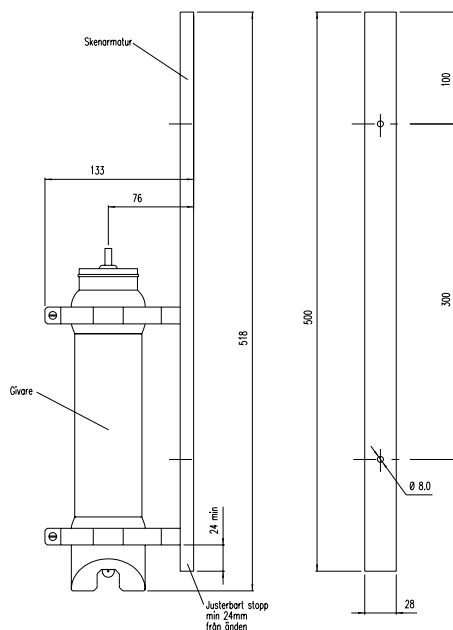

Monteringskena

- **Enkelt handhavande**
Lätt att montera eller demontera givarna
- **Justerbar längd**
230 mm i höjded
- **Flexibelt**
Passar till dränk- och neddopningsgivarna i X-serien.

O2X och ITX Monteringskena $\varnothing 66$ mm

FLX och pHX/ReX Monteringskena $\varnothing 28$ mm

Box 2046, 141 02 HUDDINGE,
Tel vxl. 08-501 694 00
e-post sales@cerlic.se