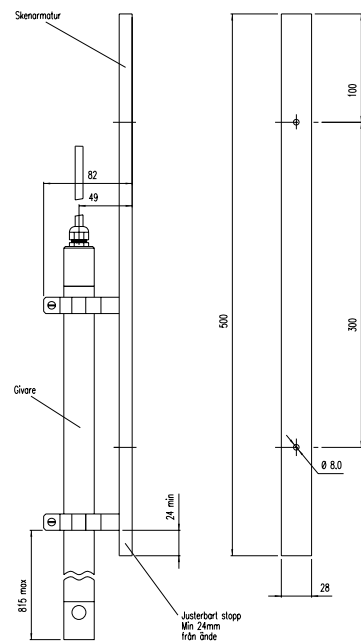

Monteringskena

- **Enkelt handhavande**
Lätt att montera eller demontera givarna
- **Justerbar längd**
230 mm i höjded
- **Flexibelt**
Passar till dränk- och neddopningsgivarna i X-serien.

O2X och ITX Monteringskena $\varnothing 66$ mm

FLX och pHX/ReX Monteringskena $\varnothing 28$ mm

Box 2046, 141 02 HUDDINGE,
Tel vxl. 08-501 694 00
e-post sales@cerlic.se