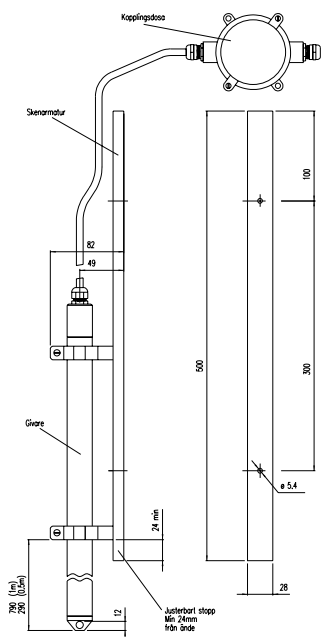

Monteringskena

- **Enkelt handhavande**
Lätt att montera eller demontera givarna
- **Justerbar längd**
230 mm i höjded
- **Flexibelt**
Passar till dränk- och neddopningsgivarna i X-serien.

O2X och ITX Monteringskena $\varnothing 66$ mm

FLX och pHX/ReX Monteringskena $\varnothing 28$ mm

Box 2046, 141 02 HUDDINGE,
Tel vxl. 08-501 694 00
e-post sales@cerlic.se