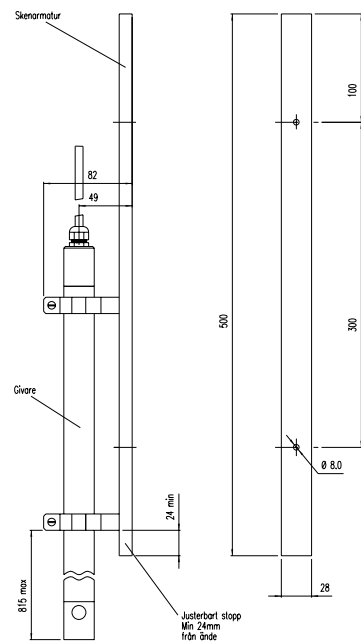

ARMATUR

Monteringsskena

- **Enkelt handhavande**
Lätt att montera eller demontera givarna
- **Justerbar längd**
230 mm i höjddled
- **Flexibelt**
Passar till dränk- och neddopningsgivarna i X-serien.

O2X och ITX Monteringskena Ø 66 mm

FLX och pHX/ReX Monteringskena Ø 28 mm

Box 5084, 141 05 HUDDINGE, Tel vxl. 08-501 694 00, Fax 08-501 694 29, e-post sales@cerlic.se