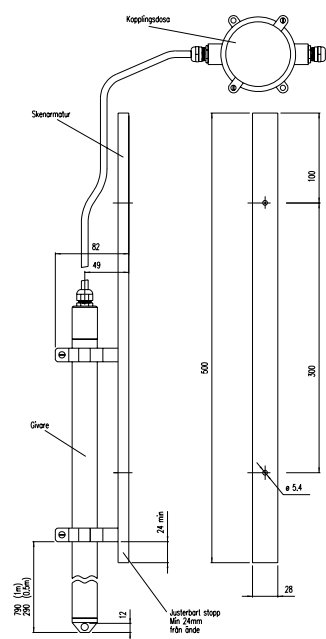

ARMATUR

Monteringsskena

- **Enkelt handhavande**
Lätt att montera eller demontera givarna
- **Justerbar längd**
230 mm i höjddled
- **Flexibelt**
Passar till dränk- och neddopningsgivarna i X-serien.

O2X och ITX Monteringskena Ø 66 mm

FLX och pHX/ReX Monteringskena Ø 28 mm

Box 5084, 141 05 HUDDINGE, Tel vxl. 08-501 694 00, Fax 08-501 694 29, e-post sales@cerlic.se