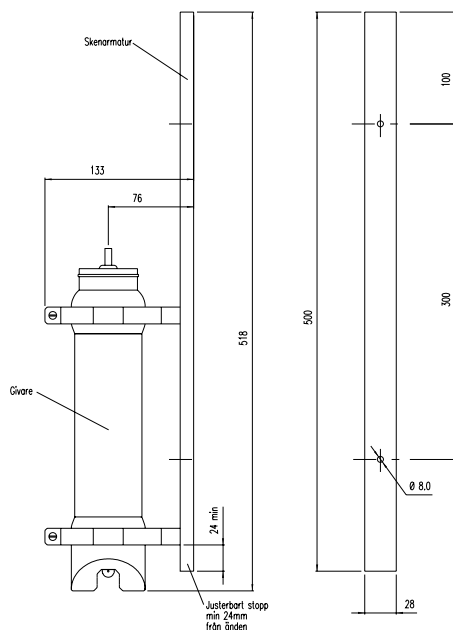

ARMATUR

Monteringsskena

- **Enkelt handhavande**
Lätt att montera eller demontera givarna
- **Justerbar längd**
230 mm i höjddled
- **Flexibelt**
Passar till dränk- och neddopningsgivarna i X-serien.

O2X och ITX Monteringskena Ø 66 mm

FLX och pHX/ReX Monteringskena Ø 28 mm

Box 5084, 141 05 HUDDINGE, Tel vxl. 08-501 694 00, Fax 08-501 694 29, e-post sales@cerlic.se