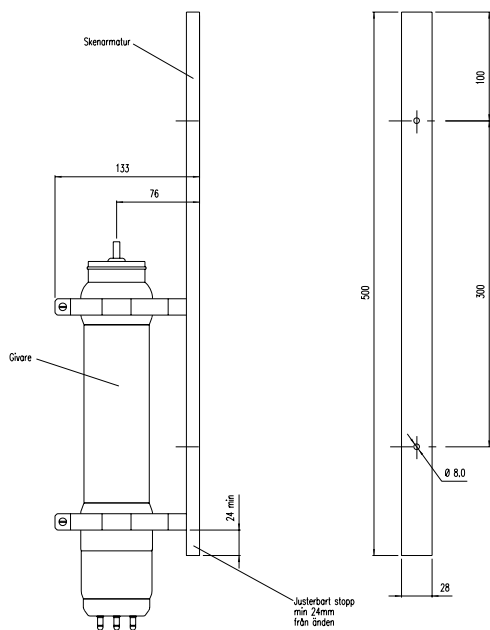

ARMATUR

Monteringsskena

- **Enkelt handhavande**
Lätt att montera eller demontera givarna
- **Justerbar längd**
230 mm i höjddled
- **Flexibelt**
Passar till dränk- och neddopningsgivarna i X-serien.

O2X och ITX Monteringskena Ø 66 mm

FLX och pHX/ReX Monteringskena Ø 28 mm

Box 5084, 141 05 HUDDINGE, Tel vxl. 08-501 694 00, Fax 08-501 694 29, e-post sales@cerlic.se