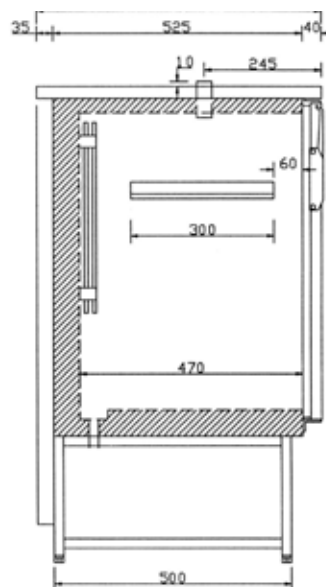

Kylskåp i syrafast rostfritt stål 2343

- Våta utrymmen
Uppfyller Elsäkerhetsverkets krav
för uppställning
- Säker provförvaring
Fabriksinställd temperatur på 2-4°C
- Tål svavelväte
Rostfri kylslinga, kapslad termostat
- Enkel kontroll av temperaturen
Utvändig temperaturvisning
- Automatisk avfrostning
- Värmeslinga i dörrkarm

Tekniska data

| | |
|--------------------------|--|
| Material | SIS2343 Kylsystem med kapillärrör och kylelement i rostfritt syrafast stål. |
| Köldmedium | R134a |
| Vikt | 78kg |
| Matningsspänning | 230V, 50Hz, 1 fas |
| Effektförbrukning | 1,4 kWh/dygn |
| Anslutning | Jordad kabel |
| Kapslingsklass | IP44 |
| Omgivningstemperatur | 0 - 30°C |
| Temperatur förvarat prov | 2 - 4°C |
| Dimensioner | Ytermått 650x1000x600mm (BxHxD) Innermått 540x630x430mm (BxHxD) |
| Tillbehör | Proväxlare CPV för 4 flaskor á 10 l, 7 flaskor á 5 l, 12 flaskor á 2,5 l eller 24 flaskor á 1 l. Provdunk á 25 l. |