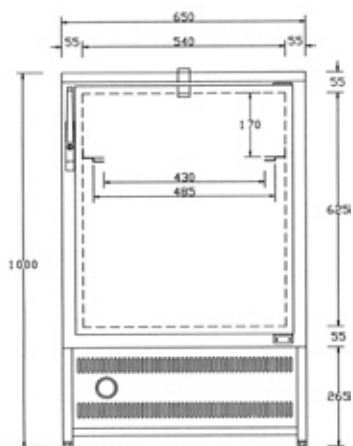

Tekniska data

| | |
|--------------------------|--|
| Material | SIS2343 Kylsystem med kapillärrör och kylelement i rostfritt syrafast stål. |
| Köldmedium | R134a |
| Vikt | 78kg |
| Matningsspänning | 230V, 50Hz, 1 fas |
| Effektförbrukning | 1,4 kWh/dygn |
| Anslutning | Jordad kabel |
| Kapslingsklass | IP44 |
| Omgivningstemperatur | 0 - 30°C |
| Temperatur förvarat prov | 2 - 4°C |
| Dimensioner | Ytermått 650x1000x600mm (BxHxD) Innermått 540x630x430mm (BxHxD) |
| Tillbehör | Proväxlare CPV för 4 flaskor á 10 l, 7 flaskor á 5 l, 12 flaskor á 2,5 l eller 24 flaskor á 1 l. Provdunk á 25 l. |